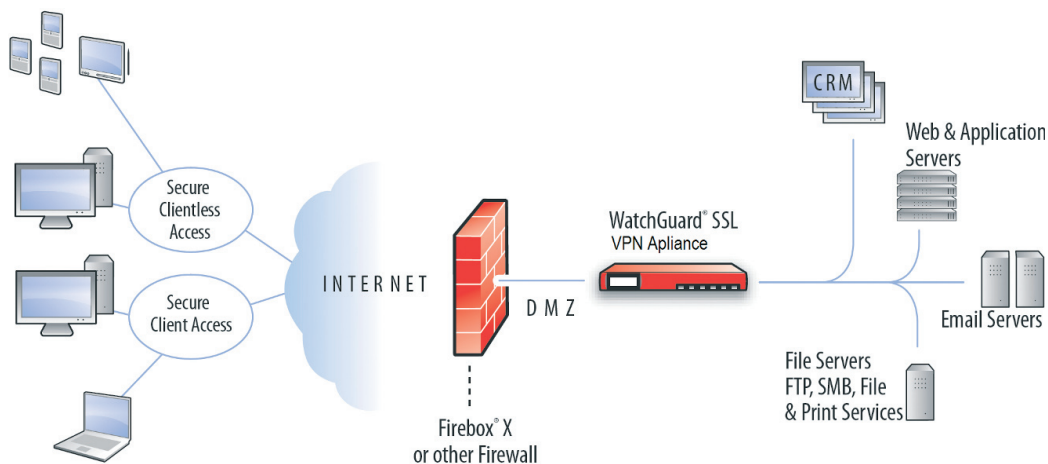

smart dynamic ag
more than IT...

VPN Zugriff
via SSL

„Um unseren Mitarbeitern und Partnern schnell und einfach einen sicheren VPN-Zugang zur Verfügung zu stellen, ist unsere Wahl auf den SSL-VPN Gateway von Watchguard gefallen. Mit einem kompetenten Partner wie der Firma smart dynamic ag verlief auch die Integration schnell und sicher.“

Galliker Transport AG,
Fredy Feurer, Altishofen

„Für den externen Zugriff unserer Beleg-Ärzte setzen wir Watchguard von der kompetenten smart dynamic ag ein. Die rote Box läuft einwandfrei!“
Klinik Siloah AG, A.Balzer,
Gümligen

Wissen Sie wer bei Ihnen ein und ausgeht?

Sicherer Remote-Zugriff von jedem PC
zum fairen Preis

Authentifizierung ohne Zusatzgerät (Token),
sondern OTP zB nur via SMS aufs Handy

Maximale Flexibilität dank weltweitem Zugriff auf Ihre Daten und Applikationen. So können Sie dort arbeiten, wo Sie möchten.

VPN Zugriff

Dank VPN Zugriff (engl. Virtual Private Network Access) greifen Ihre Benutzer über eine Internetverbindung auf Ihre Daten und Applikationen zu – weltweit. Anhand von Benutzerprofilen stellen Sie sicher, wem in welcher Form welche Daten zur Verfügung stehen und wem nicht. Dank Benutzerauthentifizierung, zB über SMS, und der Verschlüsselung können ausschliesslich die von Ihnen definierten Benutzer zugreifen. Keine OTP-Geräte nötig. Unerlaubter Zugang ist gänzlich unmöglich.